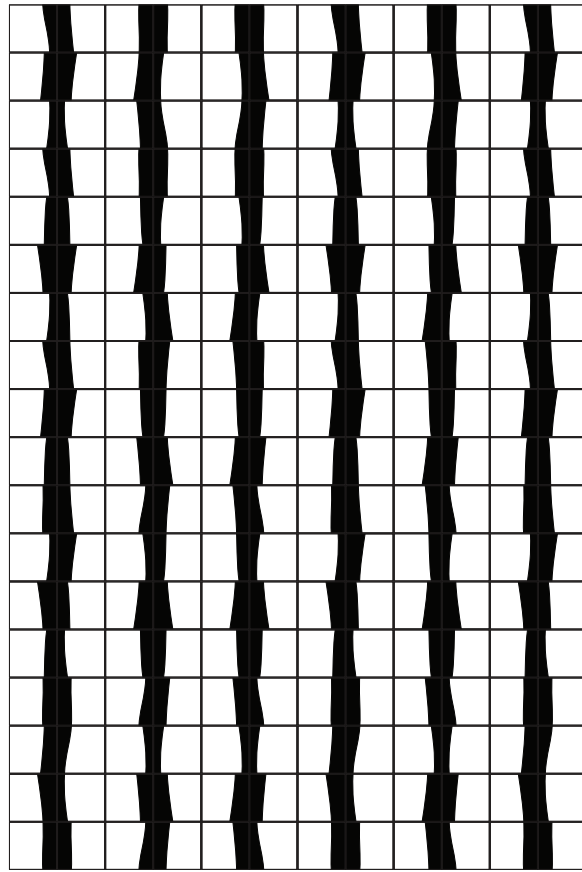

EX 4441 / 4442 / 4443